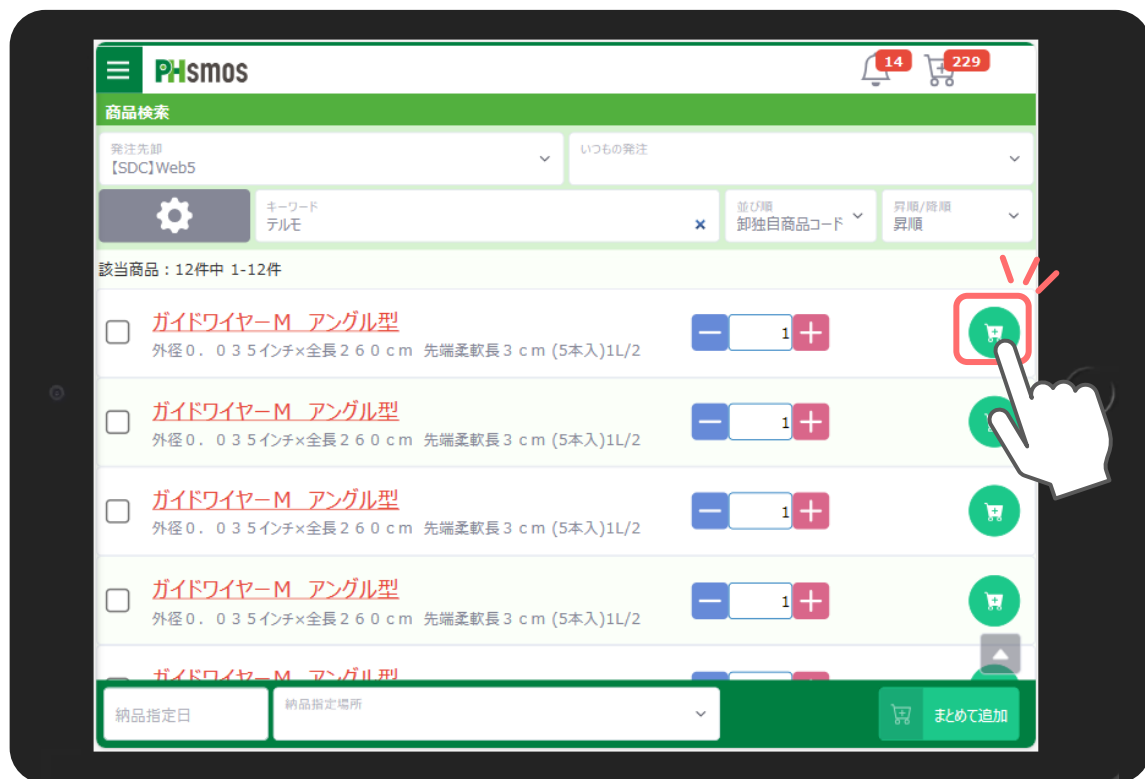

タブレット版 画面イメージ

タブレット版の画面イメージは以下の通りです。

【商品検索画面】

ネットショッピング感覚で直感的に操作をすることができ、いつでもどこでも簡単に発注を行うことができます。

【入荷検品画面】

倉庫などで在庫を見ながら入荷状況の管理を行うことができます

タブレット版・スマホ版 概要

タブレット版・スマホ版のURLはPC版とは異なります
【PC版URL】
<https://phsmos.iasp.jp/izai/Login>
【タブレット・スマホ版URL】
<https://phsmos.iasp.jp/izai/tb/TabletLogin>

IDは共通となります

各種設定はPC版でのみご利用可能です
※初期パスワード変更のみ、タブレット版・スマホ版でも
設定可能です