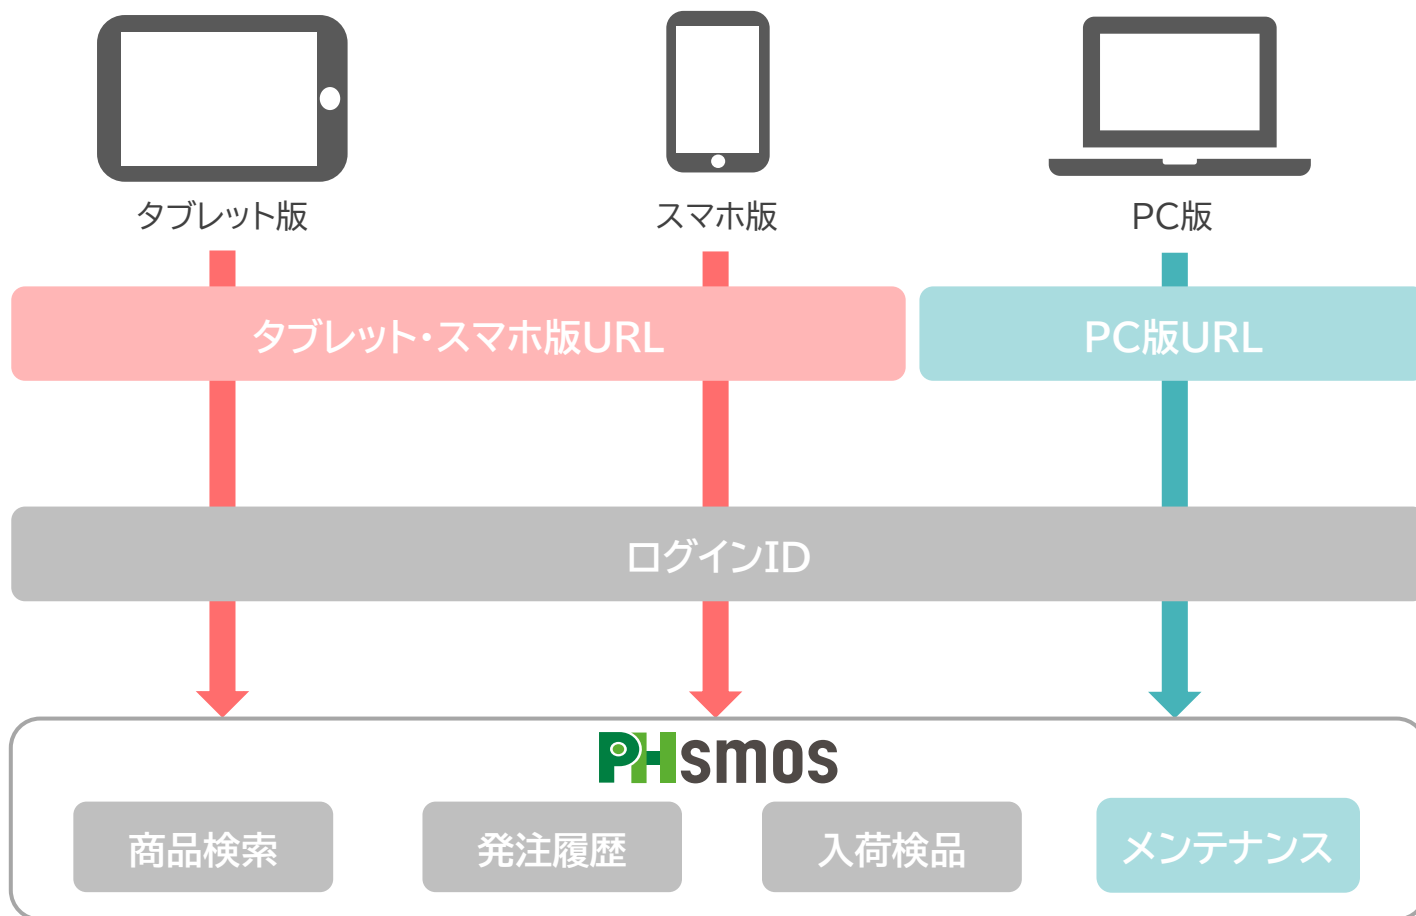

タブレット版 画面イメージ

タブレット版の画面イメージは以下の通りです。

【商品検索画面】

ネットショッピング感覚で直感的に操作をすることができ、いつでもどこでも簡単に発注を行うことができます。

【入荷検品画面】

倉庫などで在庫を見ながら入荷状況の管理を行うことができます

タブレット版・スマホ版 概要

タブレット版・スマホ版のURLはPC版とは異なります
【PC版URL】
<https://phsmos.iasp.jp/izai/Login>
【タブレット・スマホ版URL】
<https://phsmos.iasp.jp/izai/tb/TabletLogin>

IDは共通となります

各種設定はPC版でのみご利用可能です
※初期パスワード変更のみ、タブレット版・スマホ版でも
設定可能です