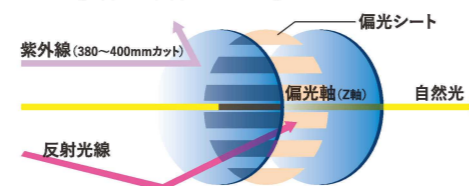

コロネオ現象対策です!!

実験で効果を検証

裸眼の場合には被ばく率100%になります。

紫外線被ばく率データ

アウトドアに!
ドライブに!
タウンユースに!

いろんなシーンによく似合います。

HP

Q&A | よくあるご質問 |

Q 偏光レンズとは何ですか?

A 偏光レンズとは、偏光シートによって反射光を抑える機能性レンズです。水面や雪面からの反射光を軽減して、はっきりとした視界が確保できます。

Q 可視光線透過率とは何ですか?

A 可視光線透過率は、レンズが光をどのくらい通すかを0%～100%で表示したものです。透過率が低いもの(レンズの色が濃いもの)は、眩しさを軽減できますが、コントラストが低下します。一方、透過率が高いもの(レンズの色が薄いもの)は、コントラストがUPして見やすくなります。

Q メニーナの可視光線透過率は? またその理由は?

A メニーナの可視光線透過率は、30%前後で比較色の薄いレンズを採用しています。見え方を重視したことに加え、色の濃いサングラスでは瞳孔が開きやすくなるため、顔とサングラスの隙間から入る紫外線が、開いた瞳孔を通して目の奥の水晶体に影響を及ぼし、それによって眼病になるリスクを軽減しています。

 **ハート光学株式会社**

〒910-2148 福井県福井市篠尾町82-31
TEL 0776-41-4002
受付時間 9:00～17:00(土・日・祝日除く)