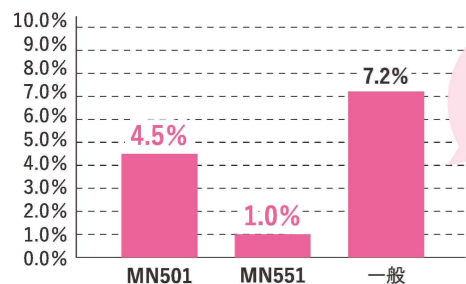

コロネオ現象対策です!!

実験で効果を検証

裸眼の場合には被ばく率100%になります。

紫外線被ばく率データ

アウトドアに!
ドライブに!
タウンユースに!

いろんなシーンによく似合います。

HP

Q&A | よくあるご質問 |

Q 偏光レンズとは何ですか?

A 偏光レンズとは、偏光シートによって反射光を抑える機能性レンズです。水面や雪面からの反射光を軽減して、はっきりとした視界が確保できます。

Q 可視光線透過率とは何ですか?

A 可視光線透過率は、レンズが光をどのくらい通すかを0%～100%で表示したものです。透過率が低いもの(レンズの色が濃いもの)は、眩しさを軽減できますが、コントラストが低下します。一方、透過率が高いもの(レンズの色が薄いもの)は、コントラストがUPして見やすくなります。

Q メニーナの可視光線透過率は? またその理由は?

A メニーナの可視光線透過率は、30%前後で比較色の薄いレンズを採用しています。見え方を重視したことに加え、色の濃いサングラスでは瞳孔が開きやすくなるため、顔とサングラスの隙間から入る紫外線が、開いた瞳孔を通して目の奥の水晶体に影響を及ぼし、それによって眼病になるリスクを軽減しています。

 **ハート光学株式会社**

〒910-2148 福井県福井市篠尾町82-31
TEL 0776-41-4002
受付時間 9:00～17:00(土・日・祝日除く)